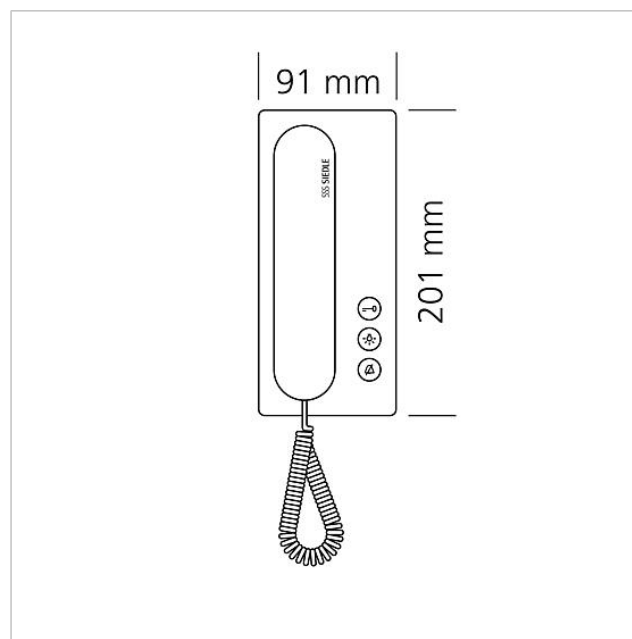

Bus-Telefoon standaard
BTS 850-02 A/S

200041470

Pagina 3