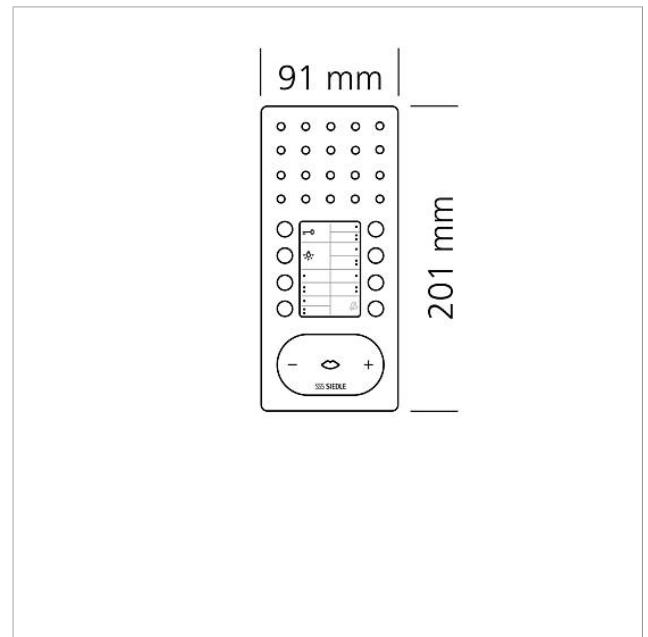

Bus-handsfree telefoon
Comfort Intercom
BFC 850-01 E/S

200040920

Pagina 3