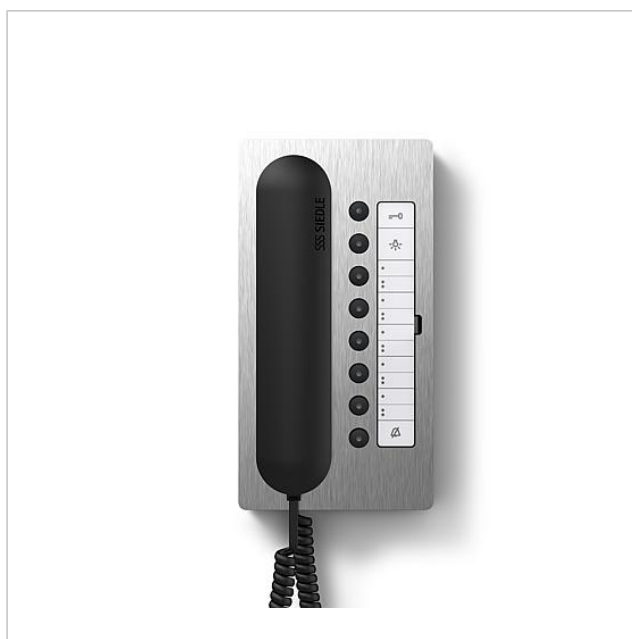

Bus-telefoon Comfort
BTC 850-02 E/S

200040917

Pagina 3