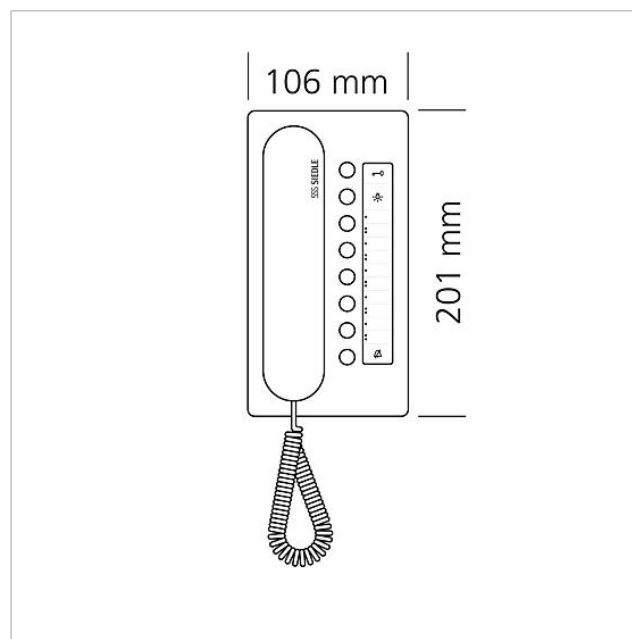

Bus-telefoon Comfort
BTC 850-02 E/S

200040917

Pagina 3