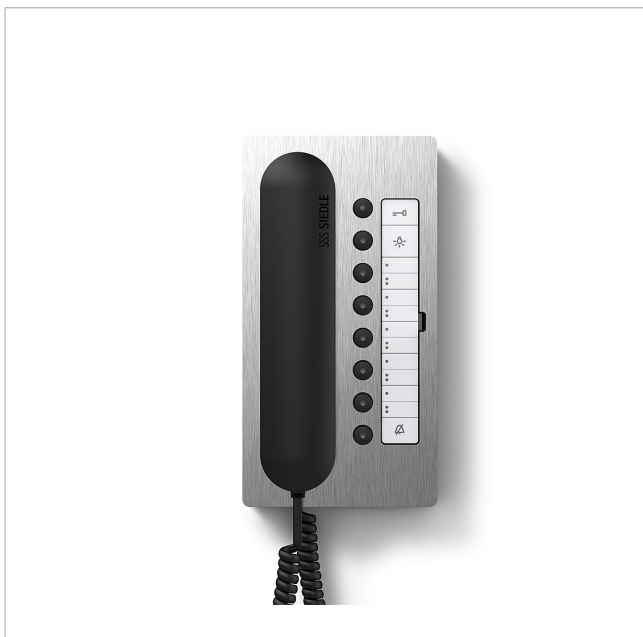

Bus-telefoon Comfort
BTC 850-02 E/S

200040917-00

Productomschrijving

Bus-telefoon comfort voor de Siedle In-Home-Bus.

Met de functies bellen, spreken, deur openen, licht, etage-oproep, schakel-/stuurfuncties en interne communicatie.

Prestatiekenmerken:

- Gehoorbescherming, meeluisterbeveiliging geïntegreerd
- Oproepuitschakeling met statusweergave
- Parallelschakeling van max. 4 Bus-telefoons Standaard (Vanaf het 3e apparaat zijn de PRI 602-... USB en ZBVG 650-... voor de programmering vereist)
- Oproeponderscheid voor etage-oproep, 2 deuroproepen en interne oproep
- Oproepgenerator met 11 oproeptonen, incl. gong
- Belvolume in 5 trappen instelbaar tot max. 83 dB(A)
- Deuropener-/lichtfunctie op ieder moment via Bus-aders
- Deuraanschakeling op ieder moment mogelijk
- 8 LED's voor weergave (bijv. deur openen)
- 8 functietoetsen, 7 vrij programmeerbaar en dubbel te bezetten. Functie van de toetsen willekeurig toe te wijzen zonder extra installatie via Bus-aders uit te voeren, bijv. voor interne telefonie
- Deuroproepovername
- Deurautomatiek
- Oproepdoorverbinding
- Basisplaat met aansluitklemmen vooraf te installeren
- Accessoire-parallelschakeling ZPS 850-..., om max. 4 verdere Bus-telefoons parallel te schakelen, uitbreidbaar
- Accessoire aanschakelrelais ZAR 850-... uitbreidbaar
- Met tafellaccessoire ZTC 800-... als tafellapparaat inzetbaar

Technische gegevens

Gebruiksspanning:	via de In-Home-Bus
Omgevingstemperatuur:	+5 °C tot +40 °C
Afmetingen (mm) B x H x D:	106 x 201 x 46

Artikelinformatie

Artikelaanduiding	Artikelomschrijving	Kleur/Materiaal	KG Artikelnr.
BTC 850-02 E/S	Bus-telefoon Comfort	Edelstaal/zwart	B 200040917-00