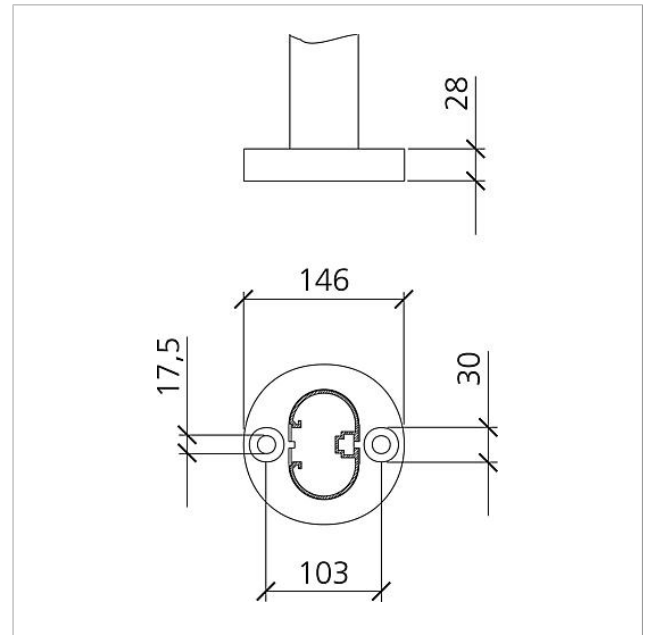

Brievenbus vrijstaand
met paal
BG/SR 611-4/6-0 DG

200039355

Pagina 2