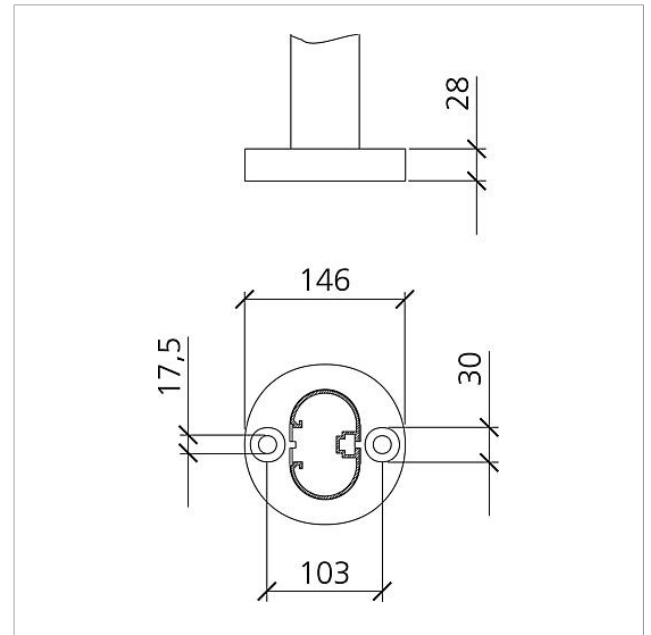

Brievenbus vrijstaand
met paal
BG/SR 611-4/6-0 W

200023140

Pagina 2