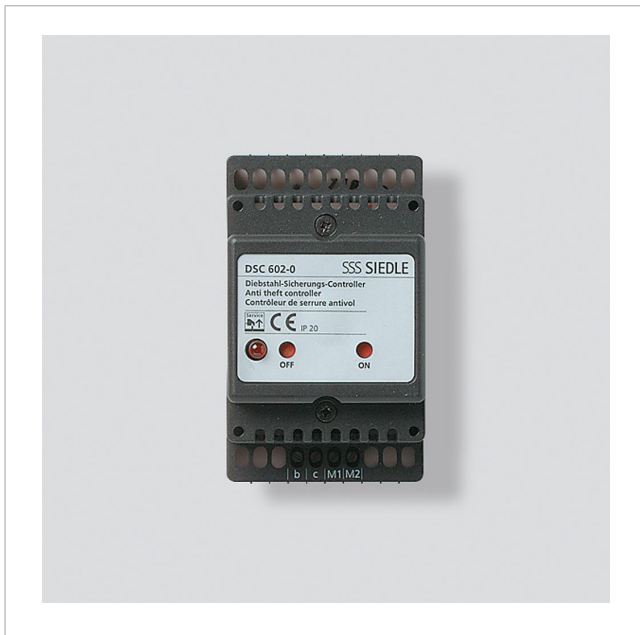

Diefstalbeveiligings-  
controller  
DSC 602-0

200017248-00

## Productomschrijving

Diefstalbeveiliging-Controller in schakelbordbehuizing voor de aansturing van max. 2 Accessoires-  
Diefstalbeveiliging ZDS 601-...

Via 2 ingebouwde toetsen kan het montageraam ver- resp. ontgrendeld worden. Een LED geeft door knippen aan dat de ontgrendelingstoets op de DSC 602-... bediend is. Een vergrendeling van het montageraam is alleen na het afnemen van de Vario-sleutel mogelijk.

## Technische gegevens

Gebruiksspanning:	12 V AC
Gebruiksstroom:	max. 100 mA
Beschermingsklasse:	IP 20
Omgevingstemperatuur:	0 °C tot +40 °C
Verdelingseenheid (TE):	3
Afmetingen (mm) B x H x D:	53,5 x 89 x 60

## Artikelinformatie

Artikelaanduiding	Artikelomschrijving	Kleur/Materiaal	KG Artikelnr.
DSC 602-0	Diefstalbeveiligings-controller	Zwart	A 200017248-00