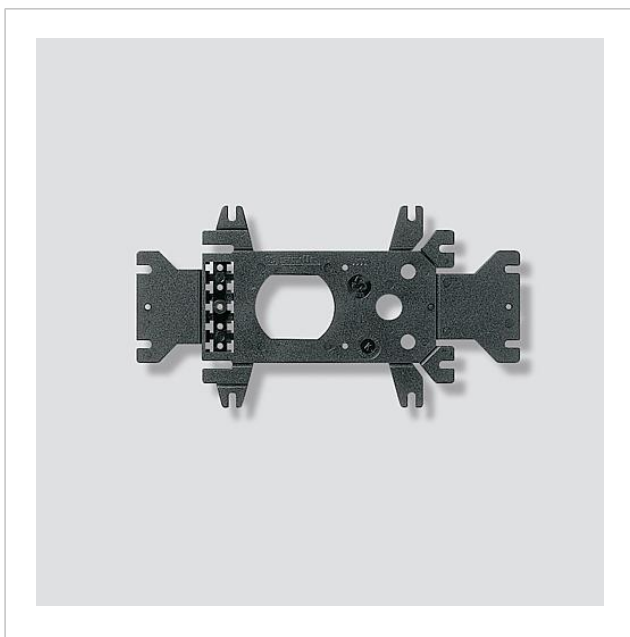

Universele montage-
adapter
ZTL 051-0

200009632-01

Productomschrijving

Universele montage-adapter voor TLE 061-..., BTLE 050-... en TLE 051-..., passend op de bevestiging van de huidige inbouwdeurluidspreker TL 001, TL 011 en het luidspreker microfoon-Systeem M5. Met accessoire/licht.

Technische gegevens

Afmetingen (mm) B x H x D: 20,5 x 10,8 x 0,5

Artikelinformatie

Artikelaanduiding	Artikelomschrijving	Kleur/Materiaal	KG	Artikelnr.
ZTL 051-0	Universele montage-adapter	Zwart	A	200009632-01

Accessoires

Artikelaanduiding	Artikelomschrijving	Kleur/Materiaal	KG	Artikelnr.
ATLE 670-0	Access-Inbouw-Deurluidspreker met Bus-Oproeptoetsen-Matrix	Zwart	F	200041757-00
BTLE 050-03	Bus-Inbouw-Deurluidspreker	Zwart	A	200035450-00
BTLE 050-04	Bus-Inbouw-Deurluidspreker	Zwart	A	200049330-00
BTLE 051-03	Bus-Inbouw-Deurluidspreker met Bus-Oproeptoetsen-Matrix	Zwart	A	200042150-00
BTLE 051-04	Bus-Inbouw-Deurluidspreker met Bus-Oproeptoetsen-Matrix	Zwart	A	200049335-00
TLE 051-02	Inbouwdeurluidspreker	Zwart	A	200043874-00
TLE 061-01	Inbouwdeurluidspreker	Zwart	A	200049180-00
TLE 640-0	Inbouwdeurluidspreker	Zwart	E	200086360-00

Universele montage-
adapter
ZTL 051-0

200109632

Pagina 2

Universele montage-
adapter
ZTL 051-0

200109632

Pagina 3

[Extra informatie](#)

43,6 kB