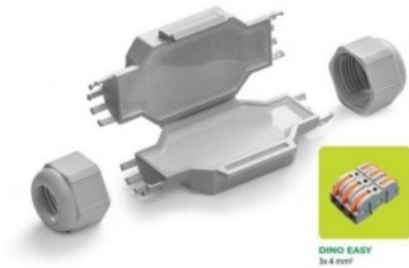

VANDER ELST
connection solutions

Raytech - DINO-EASY

Dino Easy verbindingsmof met gel+Rayblokconnector 3x0,5-4 mm² IP68/IP69K

Artikelcode	DINO-EASY
GTIN	8050040862542
ETIM	-
Merk	Raytech

Vander Elst NV-SA
Oostvaardijk 42,
1850 Grimbergen