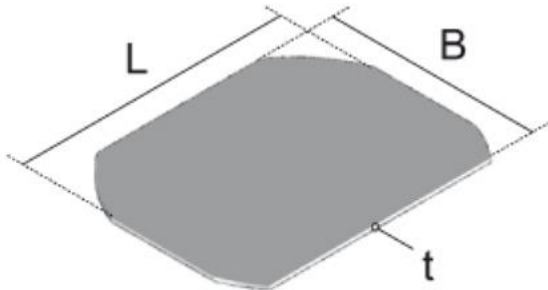

UEKD2 R, opvulling voor ronde aansluitdoos

Opvulling uit karton voor de ronde aansluitdoos diameter 280 mm.
Het deksel heeft een inlegdiepte voor de vloerbekleding van 8 mm.
Deze inlegdiepte kan gereduceerd worden met één of meerdere opvullingen met een dikte van 3 mm.

KT karton

Referentie	B [mm]	L [mm]	T [mm]	G [kg]
UEKD2-R 2	174	242	3	0,11

27/04/2018