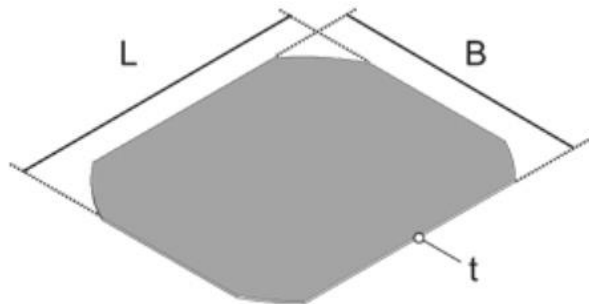

UEK3 R, opvulling voor ronde aansluitdoos

Opvulling uit karton voor de ronde aansluitdoos diameter 330 mm.
Het deksel heeft een inlegdiepte voor de vloerbekleding van 10 mm.
Deze inlegdiepte kan gereduceerd worden met één of meerdere opvullingen met een dikte van 2 of 5 mm.

KT karton

Referentie	B [mm]	L [mm]	T [mm]	G [kg]
UEK3-R 2	219	290	2	0,07
UEK3-R 5	219	290	5	0,18

24/04/2018