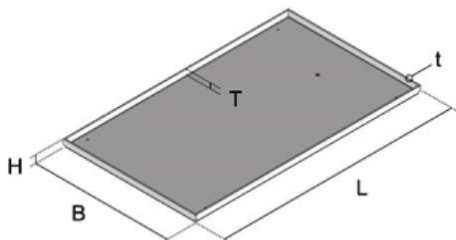

## UEBSBD, blindcassette

De blindcassette UEBSBD is vervaardigd uit roestvast staal.

Een blinddeksel kan worden uitgewisseld met een blindcassette.

De blindcassette is 3 mm dik heeft een stootrand.

De inlegdiepte voor een droog te reinigen vloerbekleding is 12 of 22 mm.

**E** roestvast staal V2A

Referentie	H [mm]	B [mm]	L [mm]	t [mm]	T [mm]	G [kg]
<b>UEBSBD 15-20E</b>	15	194	500	3	12	2,68
<b>UEBSBD 15-30E</b>	15	294	500	3	12	3,92
<b>UEBSBD 15-40E</b>	15	394	500	3	12	5,16
<b>UEBSBD 15-50E</b>	15	494	500	3	12	6,39
<b>UEBSBD 25-20E</b>	25	194	500	3	22	3,00
<b>UEBSBD 25-30E</b>	25	294	500	3	22	4,29
<b>UEBSBD 25-40E</b>	25	394	500	3	22	5,58
<b>UEBSBD 25-50E</b>	25	494	500	3	22	6,86