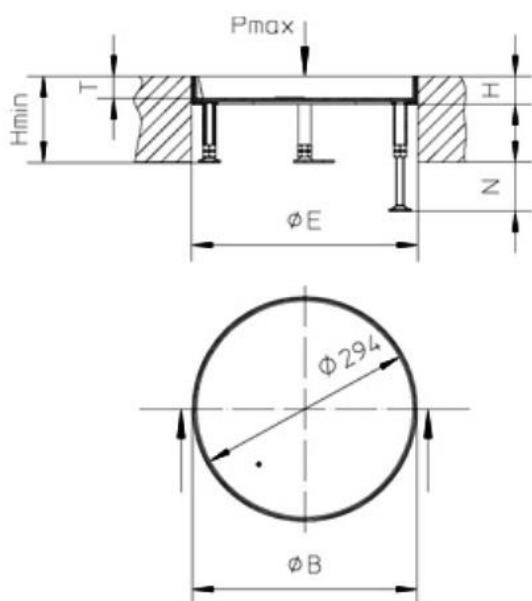

UEBD R E, ronde nivelleercassette met blinddeksel

De cassette van de ronde nivelleerunit en het blinddeksel zijn vervaardigd uit roestvast staal.

De cassette en het deksel hebben een opstaande boord, die een markeerrand vormen.

De inlegdiepte voor de vloerbekleding varieert van 12 tot 30 mm.

De meegeleverde rubberen dichtingen zorgen ervoor dat de doos bij nat te reinigen vloeren kan worden toegepast en de dichtingen dempen eveneens het stapgeluid.

De trekdoos mag tot 2 kN belast worden.

Aan te wenden bij nat te reinigen vloerbekledingen

Dichtheidsgraad:
niet in gebruik IP54

De trekdoos is getest conform de norm NBN EN 50085.

E roestvast staal **G** rubber

Referentie	H [mm]	Hmin [mm]	N [mm]	B [mm]	E [mm]	T [mm]	Pmax [kN]	G [kg]
UEBD 15-R E	21	100	+55	305	307	12	2	3,14
UEBD 35-R E	38	117	+55	305	307	30	2	3,67

De levering is inclusief 1 zij-dichting UGDB15-R300 1.8