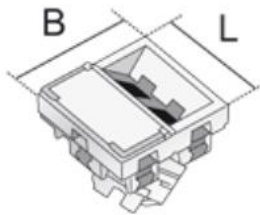

UDAE45, datamechanisme 2 x RJ45

Het datamechanisme UDAE45 is vervaardigd uit polycarbonaat.

Het mechanisme 45x45 mm is in één geheel en klikbaar.

Dubbel, niet afgeschermd 8-polige dataconnector RJ45.

PC Polycarbonaat

Referentie	Lengte [mm]	Breedte [mm]	Kleur	RJ45	Gewicht [kg]
UDAE45-CAT6U 8/8	45	45	wit	2x	0,03

11/05/2021