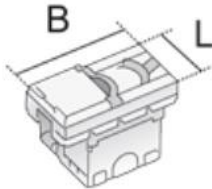

UDAE22, datamechanisme 1 x RJ45

Het datamechanisme UDAE45 is vervaardigd uit polycarbonaat.

Het mechanisme 22,5 x 45 mm is in één geheel en klikbaar.

Enkele, 8-polige dataconnector RJ45, cat. 6A, STP.

PC Polycarbonaat

Referentie	Lengte [mm]	Breedte [mm]	Kleur	RJ45	Gewicht [kg]
UDAE22-CAT6 8	22,5	45	wit	1x	0,04

11/05/2021