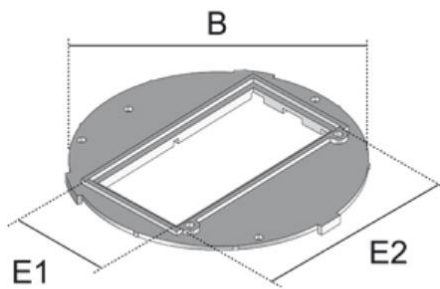

UARM-4-1, afdekplaat

De afdekplaat is vervaardigd uit zwarte ABS.
De ronde afdekplaat wordt op de toestelbeker UG-R geschroefd.

In de afdekplaat kunnen maximum 4 mechanismen 22,5 x 45 mm schroefloos ingebouwd worden.

ABS acrylonitril-butadien-styreen

Referentie	B [mm]	E1 [mm]	E2 [mm]	Kleur	Mechanismen	G [kg]
UAM-4-1 118	114	40,50	86	RAL 9011	4 x 22,5 x 45 mm	0,02

17/09/2018