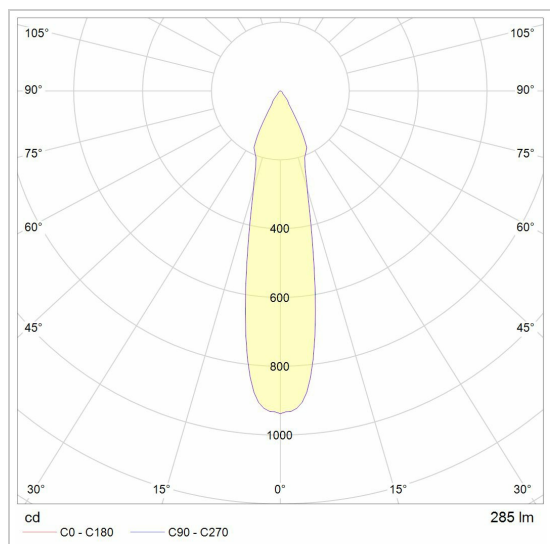

Ø40 ZIA LED M IP44

ZIALEDMCIP44.S2/..

inbouw plafond- en wandlicht

Lichtdistributie

Project _____

Type _____

Nota _____

Aantal _____

Datum _____

LED

Lamptype	Led
Aantal	1
Vermogen	3,8W
Spanning	350mA
Kelvin	2700K 3000K
Lumen	467
CRI	80

Fysisch

Type gebruik	Interieur
Type bevestiging	Plafond
Type opening	Rond
Afmetingen opening	Ø40 mm
Inbouwdiepte	72 mm
Afmetingen armatuur	48x48x62 mm
Type veer	S2 - bladveren
IP-beschermingsgraad	IP44
Reflector	48°