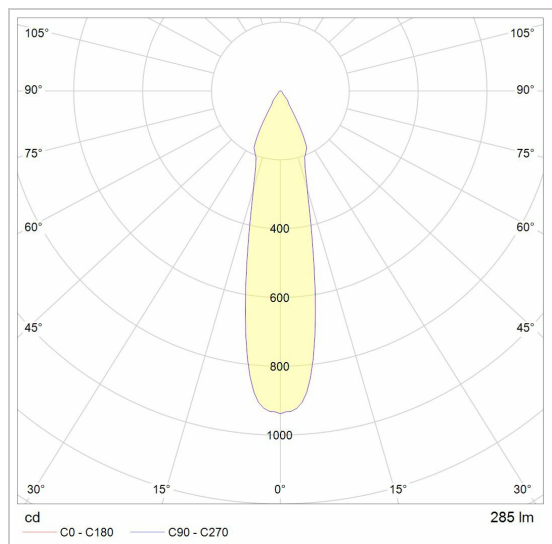

Lichtdistributie

Project _____

Type _____

Nota _____

Aantal _____

Datum _____

LED

Lamptype	Led
Aantal	1
Vermogen	3,8W
Spanning	
Kelvin	2700K | 3000K | 4000K
Lumen	467
CRI	80

Fysisch

Type gebruik	Interieur
Type bevestiging	Plafond
Type opening	Rond
Afmeting opening	Ø40 mm
Inbouwdiepte	72 mm
Afmetingen armatuur	ø48x62 mm
Type veer	S1 - springveren
IP-beschermingsgraad	IP20
Reflector	48°
Gewicht	0,1500 kg

Elektrisch

Aansluitstroom	=350mA
Armatuurklasse	III
LED driver	Niet inbegrepen
Vervangbaarheid lichtbron	Vervangbare lichtbron (enkel LED) door installateur
Energie efficiëntie	E