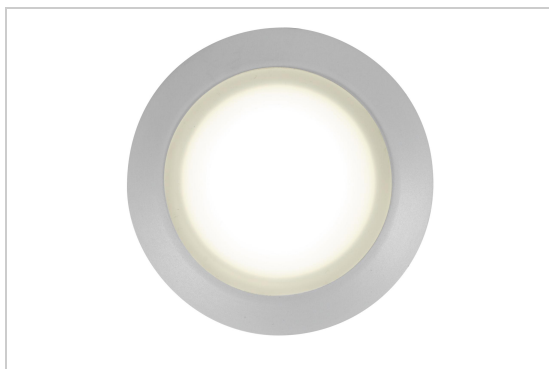

CATWALK

W1680.OP/..

inbouw vloer- of wandlicht

Lichtdistributie

Project _____

Type _____

Nota _____

Aantal _____

Datum _____

LED

Lamptype	Led
Aantal	1
Vermogen	3,6W
Spanning	230V
Kelvin	2800K 4000K
Lumen	400
CRI	80

Fysisch

Type gebruik	Interieur + exterieur
Type bevestiging	Vloer of wand
Type opening	Rond
Afmetingen opening	Ø85 mm
Inbouwdiepte	40 mm
Afmetingen armatuur	ø100x40 mm
Type veer	S2 - bladveren
IP-beschermingsgraad	IP65
Gewicht	0,3500 kg