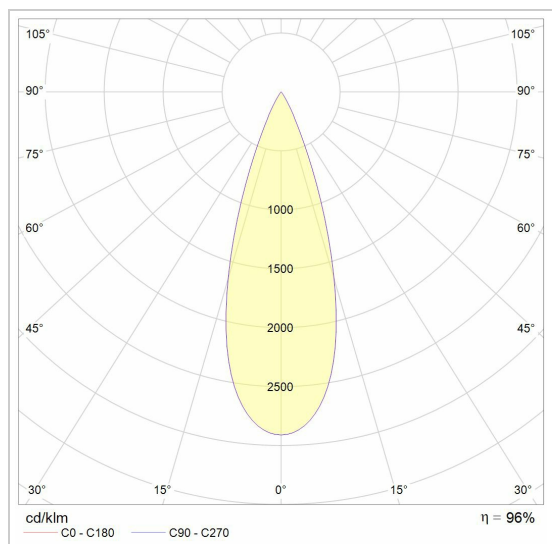

EXTER

W1227/..

opbouw wandlicht

Lichtdistributie

Project _____

Type _____

Nota _____

Aantal _____

Datum _____

LED

Lamptype	Led
Aantal	1
Vermogen	9,5W
Spanning	700mA
Kelvin	2700K 3000K
Lumen	1300
CRI	80

Fysisch

Type gebruik	Buiten
Type bevestiging	Wand
Afmetingen armatuur	187x260x256 mm
Richtingstype	In beide vlakken
IP-beschermingsgraad	IP54
Reflector	30°
Gewicht	2,3250 kg