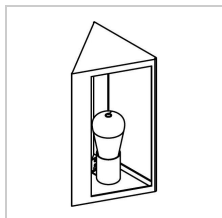

POLO

W1192/..
opbouw wandlicht