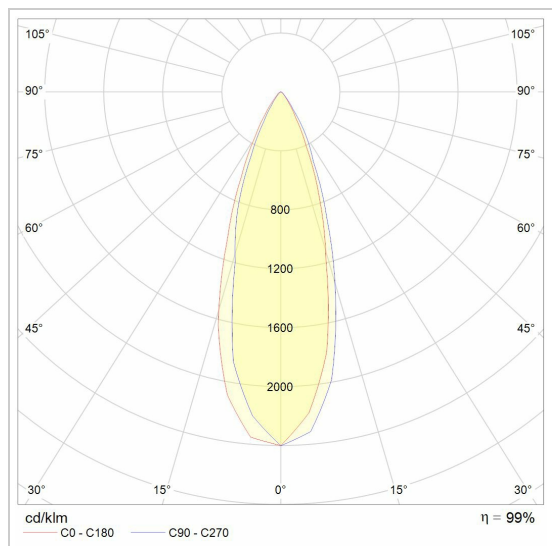

Lichtdistributie

Project _____

Type _____

Nota _____

Aantal _____

Datum _____

LED

Lamptype	Led
Aantal	1
Vermogen	8W
Spanning	
Kelvin	2700K | 3000K
Lumen	670
CRI	98

Fysisch

Type gebruik	Interieur
Afmetingen armatuur	ø50x50 mm
IP-beschermingsgraad	IP20
Reflector	36°
Gewicht	0,2300 kg

Elektrisch

Aansluitspanning	~230V
Armatuurklasse	II
LED driver	Inbegrepen
Dimbaar	Led C
Vervangbaarheid voorschakelapparatuur	Vervangbare voorschakelapparatuur door een installateur
Vervangbaarheid lichtbron	Vervangbare lichtbron (enkel LED) door installateur
Energie efficiëntie	G