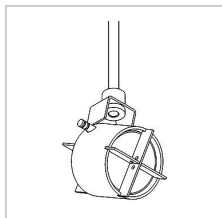

SATURNO 230V

HI.6730/..
opbouwspot M10

Lichtdistributie

Project _____
Type _____
Nota _____
Aantal _____
Datum _____

Lamp

(lampNotIncluded)

Lamptype	QPAR 51
Lampvoet	GU10
Aantal	1
Vermogen	20W
Spanning	230V

Fysisch

Type gebruik	Interieur
Type bevestiging	Plafond
Staaf	300 mm
Eindtype	M10
Richtingstype	In beide vlakken
IP-beschermingsgraad	IP20
Gewicht	0,3180 kg

Elektrisch

Spanning	~230V
Armatuurklasse	I
Vervangbaarheid lichtbron	Vervangbare lichtbron door eindgebruiker