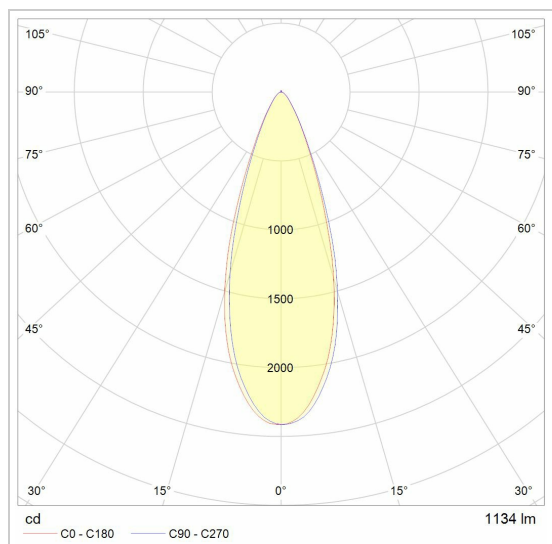

Ø80-82 EQUAL CLICK SYSTEM

E-CLICKDWN.DC/..

inbouwcassette

Lichtdistributie

Project _____

Type _____

Nota _____

Aantal _____

Datum _____

LED

Lamptype	Led
Aantal	1
Vermogen	12,2W
Spanning	350mA
Kelvin	2700K 3000K 4000K
Lumen	1200
CRI	92

Fysisch

Type gebruik	Interieur
Type bevestiging	Plafond
Inbouwdiepte	133 mm
Afmetingen armatuur	ø72x113 mm
IP-beschermingsgraad	IP20
Reflector	36°