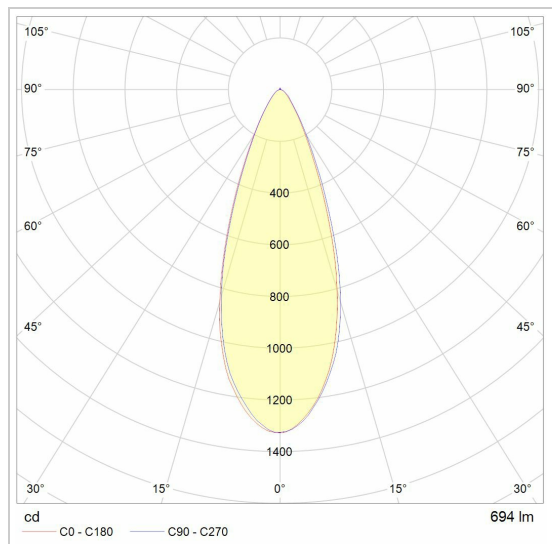

Ø80-82 EQUAL CLICK SYSTEM

E-CLICKDIR.AC/..

inbouwcassette

Lichtdistributie

Project _____

Type _____

Nota _____

Aantal _____

Datum _____

LED

Lamptype	Led
Aantal	1
Vermogen	9,5W
Spanning	230V
Kelvin	2700K 3000K 4000K
Lumen	700
CRI	92

Fysisch

Type gebruik	Interieur
Type bevestiging	Plafond
Inbouwdiepte	130 mm
Afmetingen armatuur	ø72x110 mm
Richtingstype	In beide vlakken
IP-beschermingsgraad	IP20
Reflector	36°
Gewicht	0,3100 kg