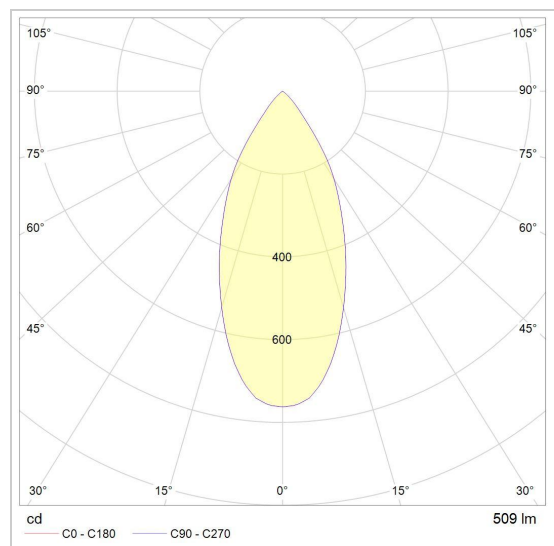

Lichtdistributie