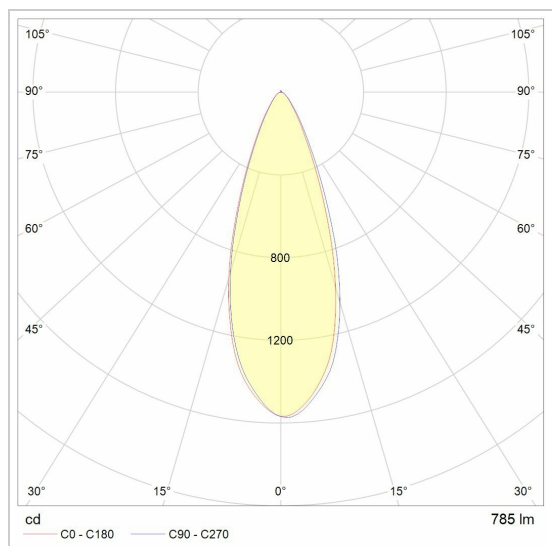

Lichtdistributie

Project _____

Type _____

Nota _____

Aantal _____

Datum _____

LED

Lamptype	Led
Aantal	1
Vermogen	8,8W
Spanning	250mA
Kelvin	2700K | 3000K
Lumen	700
CRI	92

Fysisch

Type gebruik	Interieur
Type bevestiging	Plafond
Type opening	Rond
Afmetingen opening	Ø80 mm
Inbouwdiepte	85 mm
Afmetingen armatuur	ø89x75 mm
Type veer	S2 - bladveren
IP-beschermingsgraad	IP20
Reflector	36°
Gewicht	0,2700 kg

Elektrisch

Spanning	=250mA
Armatuurklasse	III
Led driver	Niet inbegrepen
Vervangbaarheid lichtbron	Vervangbare lichtbron (enkel LED) door installateur
Energy efficiency	G