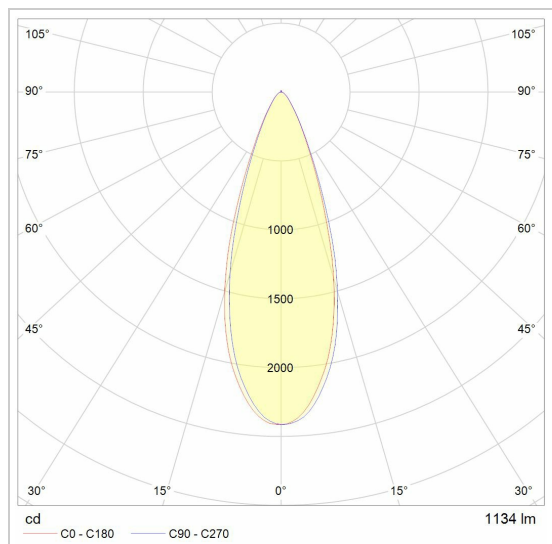

Lichtdistributie

Project _____

Type _____

Nota _____

Aantal _____

Datum _____

LED

Lamptype	Led
Aantal	1
Vermogen	12,2W
Spanning	
Kelvin	2700K | 3000K
Lumen	1200
CRI	92

Fysisch

Type gebruik	Interieur
Type bevestiging	Plafond
Type opening	Rond
Afmeting opening	Ø70 mm
Inbouwdiepte	85 mm
Afmetingen armatuur	ø80x75 mm
Type veer	S2 - bladveren
IP-beschermingsgraad	IP20
Reflector	38°
Gewicht	0,3100 kg

Elektrisch

Aansluitstroom	=350mA
Armatuurklasse	III
LED driver	Niet inbegrepen
Vervangbaarheid lichtbron	Vervangbare lichtbron (enkel LED) door installateur
Energie efficiëntie	F