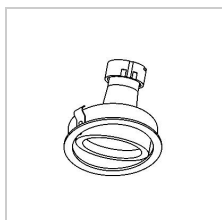

Ø80 SYSTEM

CASCAMBIOC/..

inbouwcassette

Lichtdistributie

Project _____

Type _____

Nota _____

Aantal _____

Datum _____

Lamp

(lampNotIncluded)

Lamptype	QPAR 51
Lampvoet	GU10
Aantal	1
Vermogen	20W
Spanning	230V

Fysisch

Type gebruik	Interieur
Type bevestiging	Plafond
Afmetingen armatuur	ø70x115 mm
Richtingstype	In beide vlakken
IP-beschermingsgraad	IP20
Gewicht	0,2460 kg