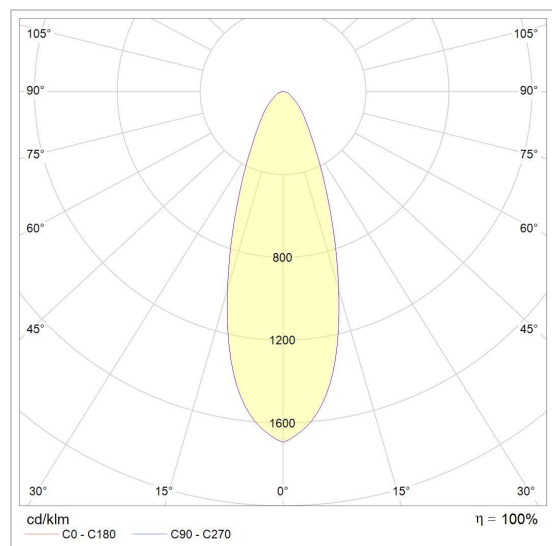

Ø65 SLO - T1

CANO.SLO/..

inbouwspot

Lichtdistributie

Project _____

Type _____

Nota _____

Aantal _____

Datum _____

LED

Lamptype	Led
Aantal	1
Vermogen	6,2W
Spanning	350mA
Kelvin	2700K 3000K 4000K
Lumen	735
CRI	90

Fysisch

Type gebruik	Interieur
Type bevestiging	Plafond
Type opening	Rond
Afmetingen opening	Ø65 mm
Inbouwdiepte	75 mm
Afmetingen armatuur	ø75x55 mm
Type veer	S2 - bladveren
IP-beschermingsgraad	IP20
Reflector	36°