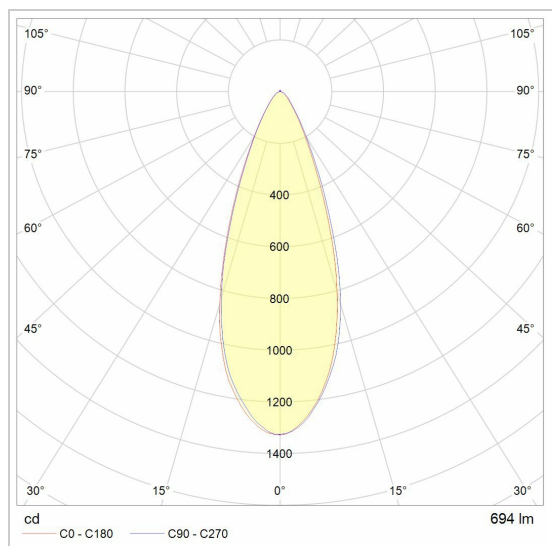

Lichtdistributie

Project _____

Type _____

Nota _____

Aantal _____

Datum _____

LED

Lamptype	Led
Aantal	1
Vermogen	9,5W
Spanning	230V
Kelvin	2800K | 3000K
Lumen	700
CRI	92

Fysisch

Type gebruik	Interieur
Type bevestiging	Plafond
Type opening	Rond
Afmetingen opening	Ø80 mm
Inbouwdiepte	130 mm
Afmetingen armatuur	100x100x115 mm
Type veer	S2 - bladveren
IP-beschermingsgraad	IP20
Reflector	36°

Elektrisch

Spanning	~230V
Armatuurklasse	I
Type dimmer	Led C
Vervangbaarheid lichtbron	Replaceable (LED only) light source by and end user
Energy efficiency	G