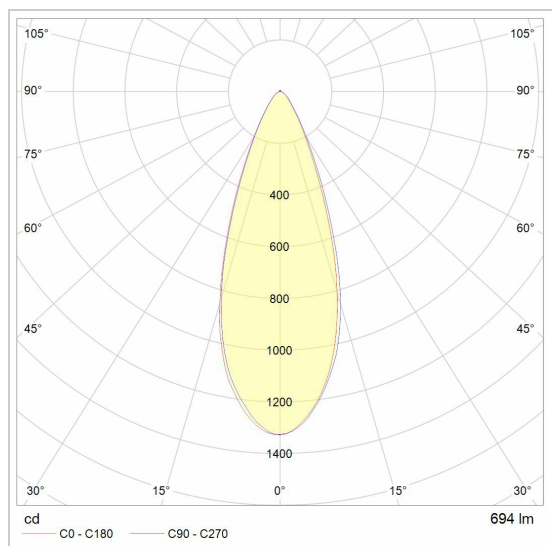

NORA AC

AC.700.10017/..

inbouwspot

Lichtdistributie

Project _____

Type _____

Nota _____

Aantal _____

Datum _____

LED

| | |
|----------|---------------|
| Lamptype | Led |
| Aantal | 1 |
| Vermogen | 9,5W |
| Spanning | 230V |
| Kelvin | 2800K 3000K |
| Lumen | 700 |
| CRI | 92 |

Fysisch

| | |
|----------------------|----------------|
| Type gebruik | Interieur |
| Type bevestiging | Plafond |
| Type opening | Rond |
| Afmetingen opening | Ø80 mm |
| Inbouwdiepte | 130 mm |
| Afmetingen armatuur | ø89x115 mm |
| Type veer | S2 - bladveren |
| IP-beschermingsgraad | IP20 |
| Reflector | 36° |
| Gewicht | 0,3700 kg |