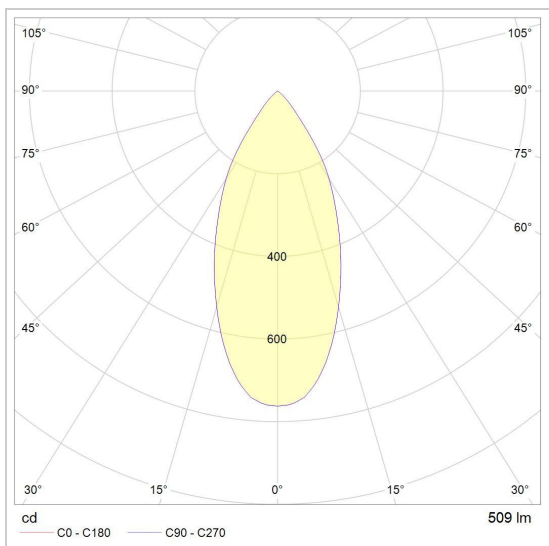

Lichtdistributie

Project _____

Type _____

Nota _____

Aantal _____

Datum _____

LED

Lamptype	Led
Aantal	1
Vermogen	10W
Spanning	
Kelvin	2700K | 3000K
Lumen	860
CRI	90

Fysisch

Type gebruik	Interieur
Type bevestiging	Plafond
Type opening	Rond
Afmeting opening	Ø135 mm
Inbouwdiepte	135 mm
Afmetingen armatuur	ø150x125 mm
Reflector	Ø111 mm
Type veer	S2 - bladveren
Richtbaar	In beide vlakken
IP-beschermingsgraad	IP20
Reflector	36°
Gewicht	0,5750 kg

Elektrisch

Aansluitspanning	~230V
Armatuurklasse	I
Dimbaar	Led C
Vervangbaarheid lichtbron	Vervangbare lichtbron (enkel LED) door installateur