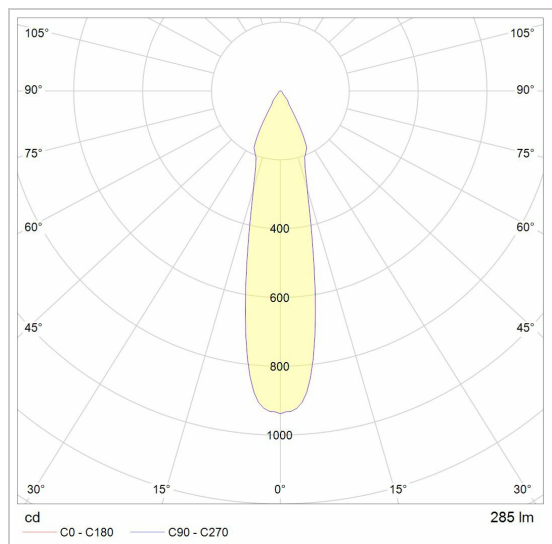

STELLA IN

8380/..

Lichtdistributie

Project _____

Type _____

Nota _____

Aantal _____

Datum _____

LED

Lamptype	Led
Aantal	4
Vermogen	3,8W
Spanning	
Kelvin	2700K 3000K
Lumen	467
CRI	80

Fysisch

Type gebruik	Interieur
Type bevestiging	Plafond
Type opening	Rechthoek
Afmeting opening	105x105 mm
Inbouwdiepte	65 mm
Afmetingen armatuur	120x120x55 mm
Type veer	S1 - springveren
Richtbaar	In beide vlakken
IP-beschermingsgraad	IP20
Reflector	48°

Project _____
Type _____
Nota _____
Aantal _____
Datum _____

STELLA IN

8380/..

Kleuren

	14	8380.14.WW NW
	1M	8380.1M.WW NW
	29	8380.29.WW NW
	49	8380.49.WW NW