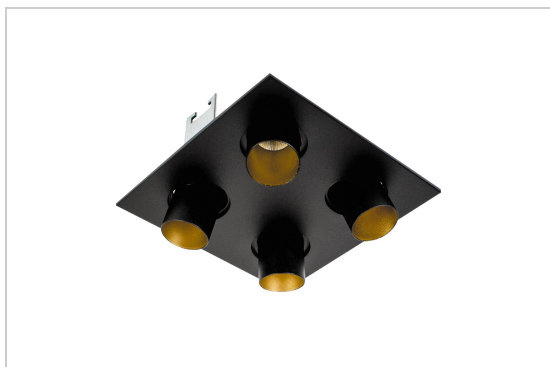

STELLA IN

8380/..

Lichtdistributie

Project _____

Type _____

Nota _____

Aantal _____

Datum _____

LED

Lamptype	Led
Aantal	4
Vermogen	3,8W
Spanning	
Kelvin	2700K 3000K
Lumen	467
CRI	80

Fysisch

Type gebruik	Interieur
Type bevestiging	Plafond
Type opening	Rechthoek
Afmeting opening	105x105 mm
Inbouwdiepte	65 mm
Afmetingen armatuur	120x120x55 mm
Type veer	S1 - springveren
Richtbaar	In beide vlakken
IP-beschermingsgraad	IP20
Reflector	48°