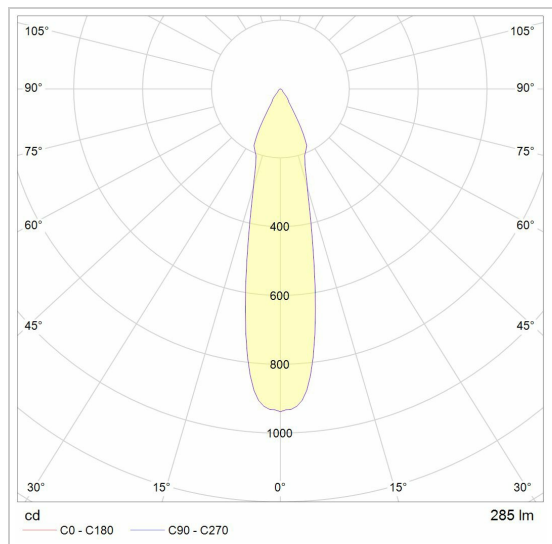

Lichtdistributie

Project _____

Type _____

Nota _____

Aantal _____

Datum _____

LED

Lamptype	Led
Aantal	1
Vermogen	3,8W
Spanning	350mA
Kelvin	2700K | 3000K
Lumen	467
CRI	80

Fysisch

Type gebruik	Interieur
Type bevestiging	Plafond
Type opening	Rechthoek
Afmetingen opening	64x36 mm
Inbouwdiepte	40 mm
Afmetingen armatuur	73x48x36 mm
Type veer	S1 - springveren
IP-beschermingsgraad	IP20
Reflector	48°

Elektrisch

Spanning	=350mA
Armatuurklasse	III
Led driver	Niet inbegrepen
Vervangbaarheid lichtbron	Niet-vervangbare lichtbron
Energy efficiency	E