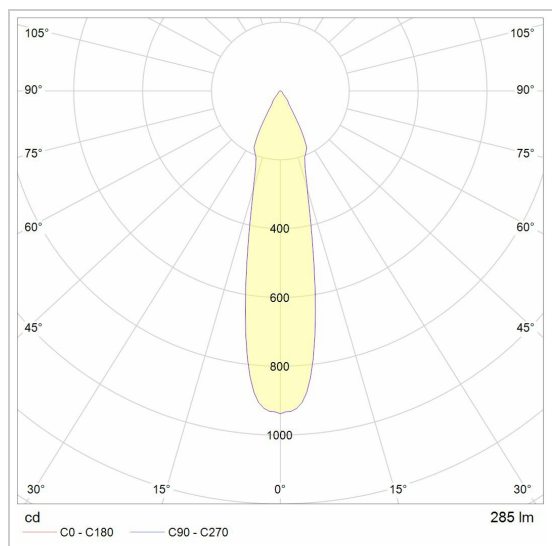

Lichtdistributie

Project _____
Type _____
Nota _____
Aantal _____
Datum _____

LED

Lamptype	Led
Aantal	3
Vermogen	3,8W
Spanning	350mA
Kelvin	2700K | 3000K
Lumen	467
CRI	80

Fysisch

Type gebruik	Interieur
Type bevestiging	Plafond of wand
Afmetingen armatuur	183x48x47 mm
IP-beschermingsgraad	IP20
Reflector	48°

Elektrisch

Spanning	~230V
Armatuurklasse	I
Led driver	Inbegrepen
Type dimmer	Led C
ControlGearReplacableType	Vervangbare voorschakelapparatuur door een installateur
Vervangbaarheid lichtbron	Niet-vervangbare lichtbron