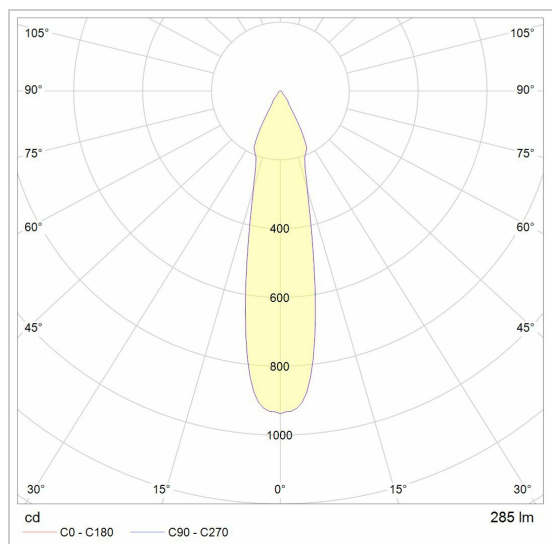

Lichtdistributie

Project _____
Type _____
Nota _____
Aantal _____
Datum _____

LED

Lamptype	Led
Aantal	3
Vermogen	3,8W
Spanning	350mA
Kelvin	2700K | 3000K
Lumen	467
CRI	80

Fysisch

Type gebruik	Interieur
Type bevestiging	Plafond of wand
Afmetingen armatuur	363x48x65 mm
IP-beschermingsgraad	IP20
Reflector	48°

Elektrisch

Spanning	~230V
Armatuurklasse	I
Led driver	Inbegrepen
Type dimmer	Led C
ControlGearReplacableType	Vervangbare voorschakelapparatuur door een installateur
Vervangbaarheid lichtbron	Niet-vervangbare lichtbron