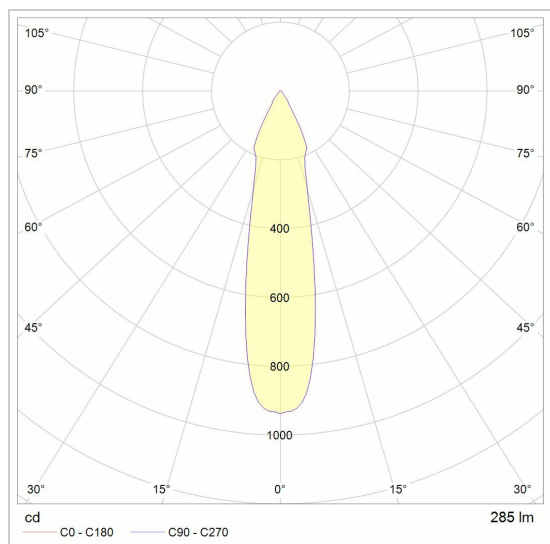

STELLA

8336/..
opbouw plafondverlichting

Lichtdistributie

Project _____
Type _____
Nota _____
Aantal _____
Datum _____

LED

Lamptype	Led
Aantal	3
Vermogen	3,8W
Spanning	350mA
Kelvin	2700K 3000K
Lumen	467
CRI	80

Fysisch

Type gebruik	Interieur
Type bevestiging	Plafond of wand
Afmetingen armatuur	363x48x187 mm
Richtingstype	In beide vlakken
IP-beschermingsgraad	IP20
Reflector	48°
Gewicht	1,2200 kg

Elektrisch

Spanning	~230V
Armatuurklasse	I
Led driver	Inbegrepen
Type dimmer	Led C
ControlGearReplacableType	Vervangbare voorschakelapparatuur door een installateur
Vervangbaarheid lichtbron	Niet-vervangbare lichtbron