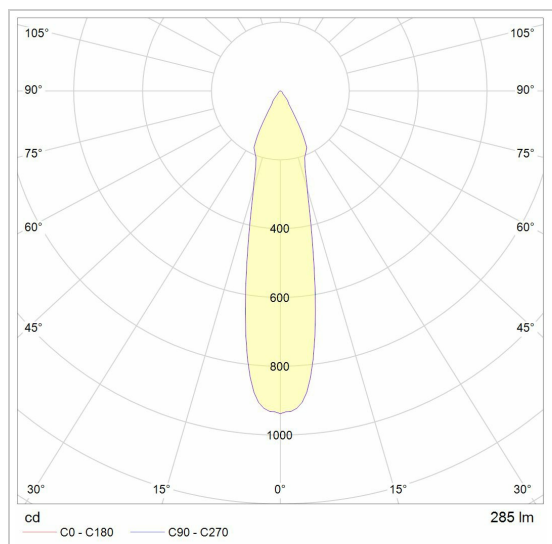

Lichtdistributie

Project _____
Type _____
Nota _____
Aantal _____
Datum _____

LED

Lamptype	Led
Aantal	3
Vermogen	3,8W
Spanning	350mA
Kelvin	2700K | 3000K
Lumen	467
CRI	80

Fysisch

Type gebruik	Interieur
Type bevestiging	Plafond of wand
Afmetingen armatuur	243x48x187 mm
Richtingstype	In beide vlakken
IP-beschermingsgraad	IP20
Reflector	48°
Gewicht	2,0000 kg

Elektrisch

Spanning	~230V
Armatuurklasse	I
Led driver	Inbegrepen
Type dimmer	Led C
ControlGearReplacableType	Vervangbare voorschakelapparatuur door een installateur
Vervangbaarheid lichtbron	Niet-vervangbare lichtbron