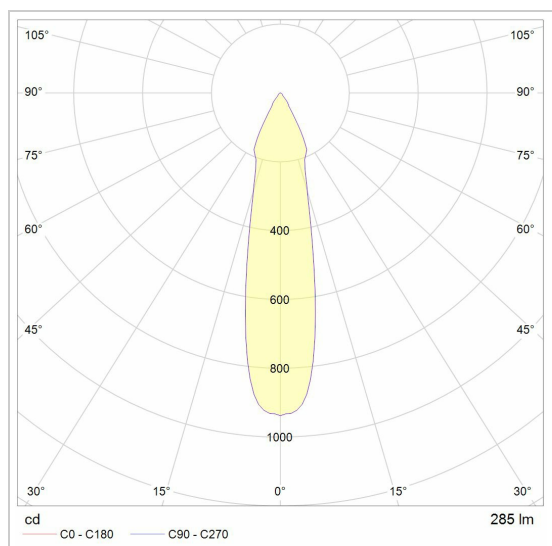

STELLA

8330/..

Lichtdistributie

Project _____
Type _____
Nota _____
Aantal _____
Datum _____

LED

Lamptype	Led
Aantal	2
Vermogen	3,8W
Spanning	
Kelvin	2700K 3000K
Lumen	467
CRI	80

Fysisch

Type gebruik	Interieur
Type bevestiging	Plafond of wand
Afmetingen armatuur	243x48x187 mm
Bar	L55 mm
Sokkel	L243xB48xH47 mm
Richtbaar	In beide vlakken
IP-beschermingsgraad	IP20
Reflector	48°
Gewicht	2,1000 kg