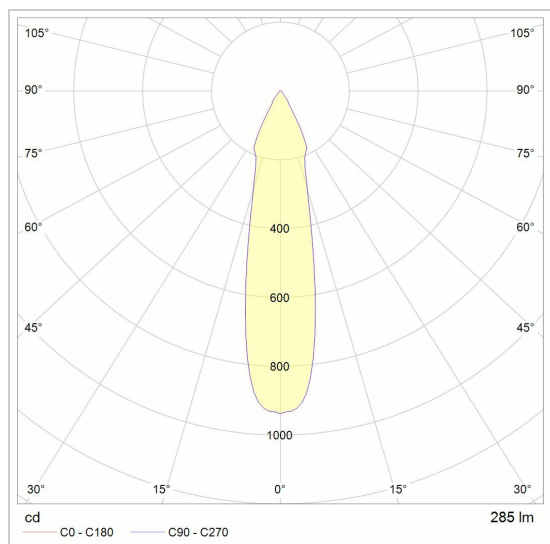

STELLA

8323/..
opbouw plafondverlichting

Lichtdistributie

Project _____
Type _____
Nota _____
Aantal _____
Datum _____

LED

Lamptype	Led
Aantal	2
Vermogen	3,8W
Spanning	350mA
Kelvin	2700K 3000K
Lumen	467
CRI	80

Fysisch

Type gebruik	Interieur
Type bevestiging	Plafond of wand
Afmetingen armatuur	183x48x187 mm
Richtingstype	In beide vlakken
IP-beschermingsgraad	IP20
Reflector	48°
Gewicht	0,9900 kg

Elektrisch

Spanning	~230V
Armatuurklasse	I
Led driver	Inbegrepen
Type dimmer	Led C
ControlGearReplacableType	Vervangbare voorschakelapparatuur door een installateur
Vervangbaarheid lichtbron	Niet-vervangbare lichtbron