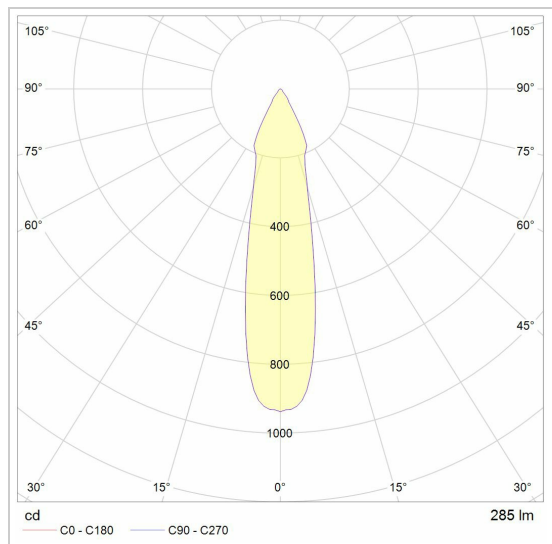

Lichtdistributie

Project _____
Type _____
Nota _____
Aantal _____
Datum _____

LED

Lamptype	Led
Aantal	3
Vermogen	3,8W
Spanning	350mA
Kelvin	2700K | 3000K
Lumen	467
CRI	80

Fysisch

Type gebruik	Interieur
Type bevestiging	Plafond of wand
Afmetingen armatuur	183x48x65 mm
IP-beschermingsgraad	IP20
Reflector	48°

Elektrisch

Spanning	~230V
Armatuurklasse	I
Led driver	Inbegrepen
Type dimmer	Led C
ControlGearReplacableType	Vervangbare voorschakelapparatuur door een installateur
Vervangbaarheid lichtbron	Niet-vervangbare lichtbron