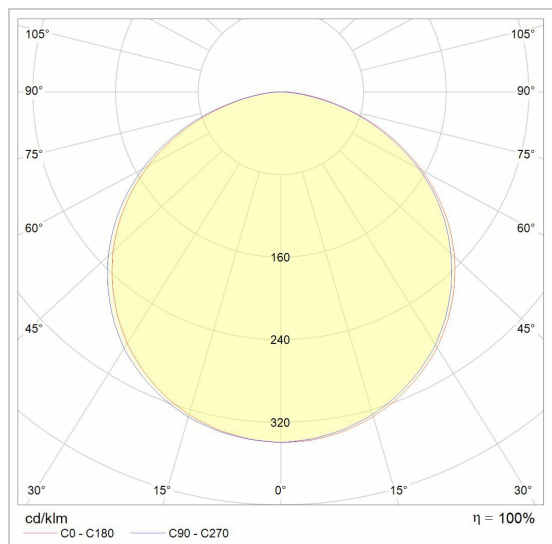

Lichtdistributie

Project _____

Type _____

Nota _____

Aantal _____

Datum _____

LED

Lamptype	Led
Aantal	5
Vermogen	7,8W
Spanning	350mA
Kelvin	2700K | 3000K
Lumen	1385
CRI	80

Fysisch

Type gebruik	Interieur
Afmetingen armatuur	1604x45x70 mm
IP-beschermingsgraad	IP20
Gewicht	3,9500 kg

Elektrisch

Spanning	~230V
Armatuurklasse	I
Led driver	Inbegrepen
ControlGearReplacableType	Vervangbare voorschakelapparatuur door een installateur
Vervangbaarheid lichtbron	Niet-vervangbare lichtbron