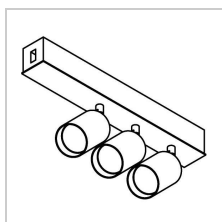

STILETTO

8259/..