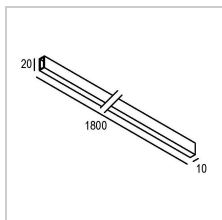

STILETTO

8255/..

Project _____

Type _____

Nota _____

Aantal _____

Datum _____

Fysisch

Type gebruik	Interieur
Afmetingen armatuur	1800x10x20 mm
IP-beschermingsgraad	IP20
Gewicht	0,4400 kg

Elektrisch