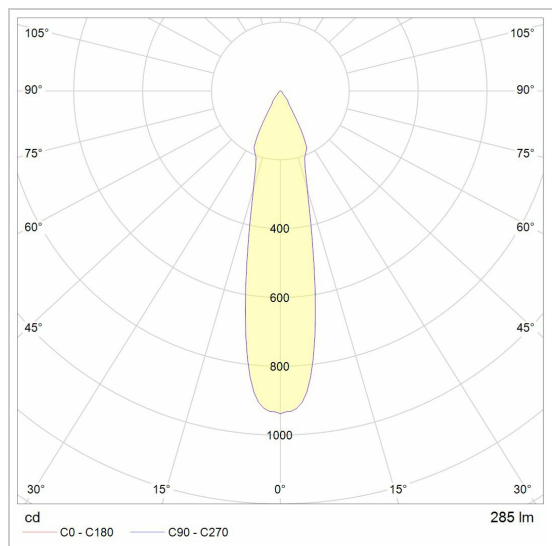

Lichtdistributie

Project _____

Type _____

Nota _____

Aantal _____

Datum _____

LED

Lamptype	Led
Aantal	3
Vermogen	3,8W
Spanning	350mA
Kelvin	2700K | 3000K
Lumen	467
CRI	80

Fysisch

Type gebruik	Interieur
Afmetingen armatuur	363x48x47 mm
IP-beschermingsgraad	IP20
Reflector	48°

Elektrisch

Spanning	~230V
Armatuurklasse	I
Led driver	Inbegrepen
Type dimmer	Led C
ControlGearReplacableType	Vervangbare voorschakelapparatuur door een installateur
Vervangbaarheid lichtbron	Vervangbare lichtbron (enkel LED) door installateur