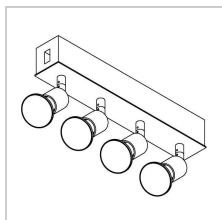

STILETTO

8244/..