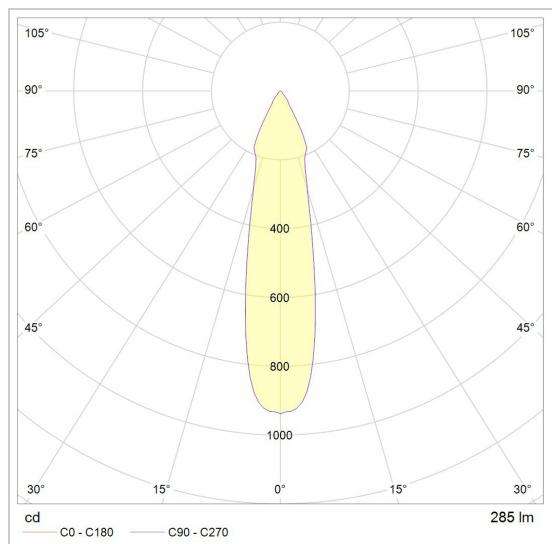

STILETTO

8242/..

Lichtdistributie

Project _____

Type _____

Nota _____

Aantal _____

Datum _____

LED

Lamptype	Led
Aantal	3
Vermogen	3,8W
Spanning	350mA
Kelvin	2700K 3000K
Lumen	467
CRI	80

Fysisch

Type gebruik	Interieur
Afmetingen armatuur	243x48x47 mm
IP-beschermingsgraad	IP20
Reflector	48°
Gewicht	1,1300 kg