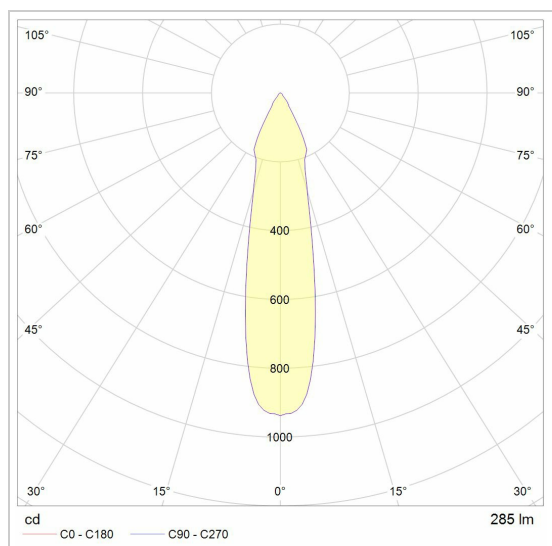

STILETTO

8241/..

Lichtdistributie

Project _____

Type _____

Nota _____

Aantal _____

Datum _____

LED

Lamptype	Led
Aantal	2
Vermogen	3,8W
Spanning	350mA
Kelvin	2700K 3000K
Lumen	467
CRI	80

Fysisch

Type gebruik	Interieur
Afmetingen armatuur	243x48x47 mm
IP-beschermingsgraad	IP20
Reflector	48°
Gewicht	1,8500 kg