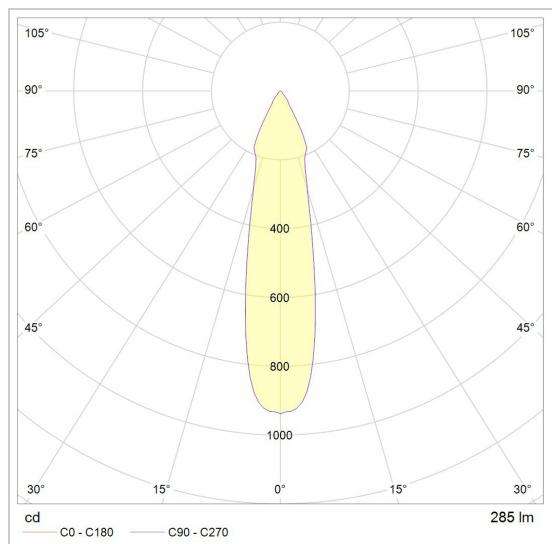

STILETTO

8233/..

Lichtdistributie

Project _____

Type _____

Nota _____

Aantal _____

Datum _____

LED

Lamptype	Led
Aantal	3
Vermogen	3,8W
Spanning	350mA
Kelvin	2700K 3000K
Lumen	467
CRI	80

Fysisch

Type gebruik	Interieur
Afmetingen armatuur	183x48x47 mm
IP-beschermingsgraad	IP20
Reflector	48°
Gewicht	0,5900 kg