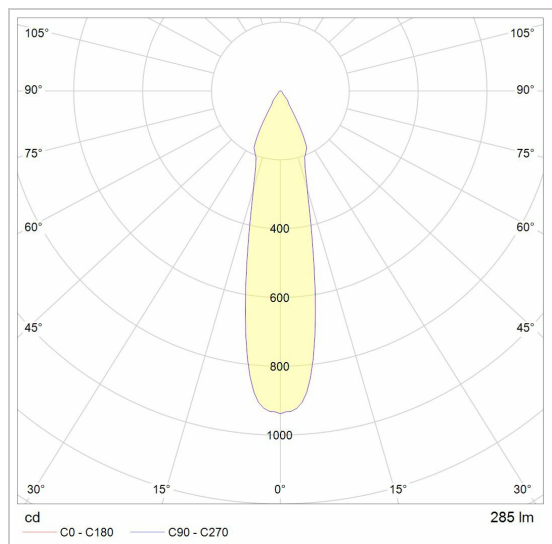

Lichtdistributie

Project _____
Type _____
Nota _____
Aantal _____
Datum _____

LED

Lamptype	Led
Aantal	2
Vermogen	3,8W
Spanning	350mA
Kelvin	2700K | 3000K
Lumen	467
CRI	80

Fysisch

Type gebruik	Interieur
Afmetingen armatuur	183x48x47 mm
IP-beschermingsgraad	IP20
Reflector	48°
Gewicht	0,4800 kg

Elektrisch

Spanning	~230V
Armatuurklasse	I
Led driver	Inbegrepen
Type dimmer	Led C
ControlGearReplacableType	Vervangbare voorschakelapparatuur door een installateur
Vervangbaarheid lichtbron	Vervangbare lichtbron (enkel LED) door installateur